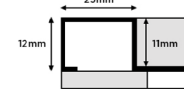

Listelo pulgada 25mm