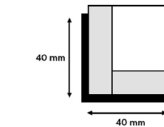

Perfiles tipo "L"

Material: Aluminio
 Largo: 2.44 m

10mm

Plata Brillo

Plata Mate

Bronce Brillo

Bronce Mate

Blanco

Angulo esquinero 15 mm

Plata Brillo

Plata Mate

Listelo dos caras 12mm

Plata Brillo

Plata Mate

Bisel

Plata Mate

Escalon Sobreponer

Plata Mate

Listelo pulgada 25mm

Plata Brillo

Angulo Esquinero 40 mm

Plata Mate

Peldaño para escaleras

Plata Mate

Perfiles "PVC"

Liso

Material: PVC
 Largo: 2.44 m

Blanco

Gris

Hueso

Arena

Negro