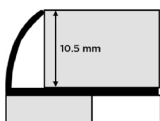

Perfiles tipo "L"

Material: Aluminio
 Largo: 2.44 m

10mm

Plata Brillo

Plata Mate

Bronce Brillo

Bronce Mate

Blanco

Escalon Sobreponer

Plata Mate

Listelo pulgada 25mm

Plata Brillo

Angulo Esquinero 40 mm

Plata Mate

Peldaño para escaleras

Plata Mate

Perfiles "PVC"

Liso

Material: PVC
 Largo: 2.44 m

Blanco

Gris

Hueso

Arena

Negro