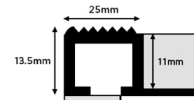

Escalon Sobreponer

Plata Mate

Listelo pulgada 25mm

Plata Brillo

Angulo Esquinero 40 mm

Plata Mate

Peldaño para escaleras

Plata Mate

Perfiles "PVC"

Liso

Material: PVC
 Largo: 2.44 m

Blanco

Gris

Hueso

Arena

Negro