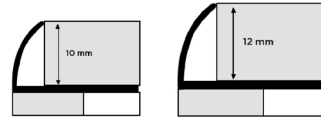

Perfiles tipo "L"

Material: Aluminio
 Largo: 2.44 m

10mm

Plata Brillo

Plata Mate

Bronce Brillo

Bronce Mate

Blanco

Material: Aluminio
 Largo: 2.44 m

10mm

Plata Brillo

Plata Mate

Bronce Brillo

Bronce Mate

Negro Mate

Negro Brillo

Perfiles "PVC"

Liso

Material: PVC
 Largo: 2.44 m

Blanco

Gris

Hueso

Arena

Negro