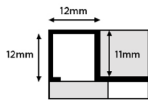

Material: Aluminio
 Largo: 2.44 m

10mm

Plata Brillo

Plata Mate

Bronce Brillo

Bronce Mate

Negro Mate

Negro Brillo

Angulo esquinero 15 mm

Plata Brillo

Plata Mate

Listelo dos caras 12mm

Plata Brillo

Plata Mate

Bisel

Plata Mate

Escalon Sobreponer

Plata Mate

Listelo pulgada 25mm

Plata Brillo

Angulo Esquinero 40 mm

Plata Mate

Peldaño para escaleras

Plata Mate

Perfiles "PVC"

Liso

Material: PVC
 Largo: 2.44 m

Blanco

Gris

Hueso

Arena

Negro