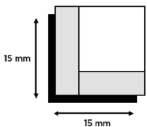

Angulo esquinero 15 mm

Plata Brillo