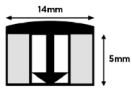

Perfiles tipo "L"

Material: Aluminio
 Largo: 2.44 m

10mm

Plata Brillo

Plata Mate

Bronce Brillo

Bronce Mate

Blanco

Material: Aluminio
 Largo: 2.44 m

10mm

Plata Brillo

Plata Mate

Bronce Brillo

Bronce Mate

Negro Mate

Negro Brillo

12mm

Plata Brillo

Plata Mate

Bronce Brillo

Perfiles "Especiales"

Perfil "T"

Plata Brillo

Plata Mate

Perfiles "PVC"

Liso

Material: PVC
 Largo: 2.44 m

Blanco

Gris

Hueso

Arena

Negro