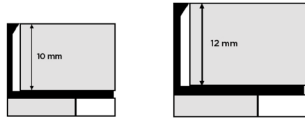

Perfiles tipo "L"

Material: Aluminio
 Largo: 2.44 m

10mm

Plata Brillo

Plata Mate

Bronce Brillo

Bronce Mate

Blanco

Material: Aluminio
 Largo: 2.44 m

10mm

Plata Brillo

Plata Mate

Bronce Brillo

Bronce Mate

Negro Mate

Negro Brillo

Perfiles "PVC"

Liso

Material: PVC
 Largo: 2.44 m

Blanco

Gris

Hueso

Arena

Negro