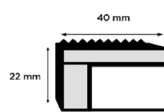

Escalon Sobreponer