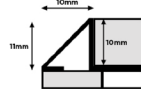

Material: Aluminio
 Largo: 2.44 m

10mm

Plata Brillo

Plata Mate

Bronce Brillo

Bronce Mate

Negro Mate

Negro Brillo

Angulo esquinero 15 mm

Plata Brillo

Plata Mate

Listelo dos caras 12mm

Plata Brillo

Plata Mate

Bisel

Plata Mate

Escalon Sobreponer

Plata Mate

Listelo pulgada 25mm

Plata Brillo

Angulo Esquinero 40 mm

Plata Mate

Peldaño para escaleras

Plata Mate

Perfiles "PVC"

Liso

Material: PVC
 Largo: 2.44 m

Blanco

Gris

Hueso

Arena

Negro